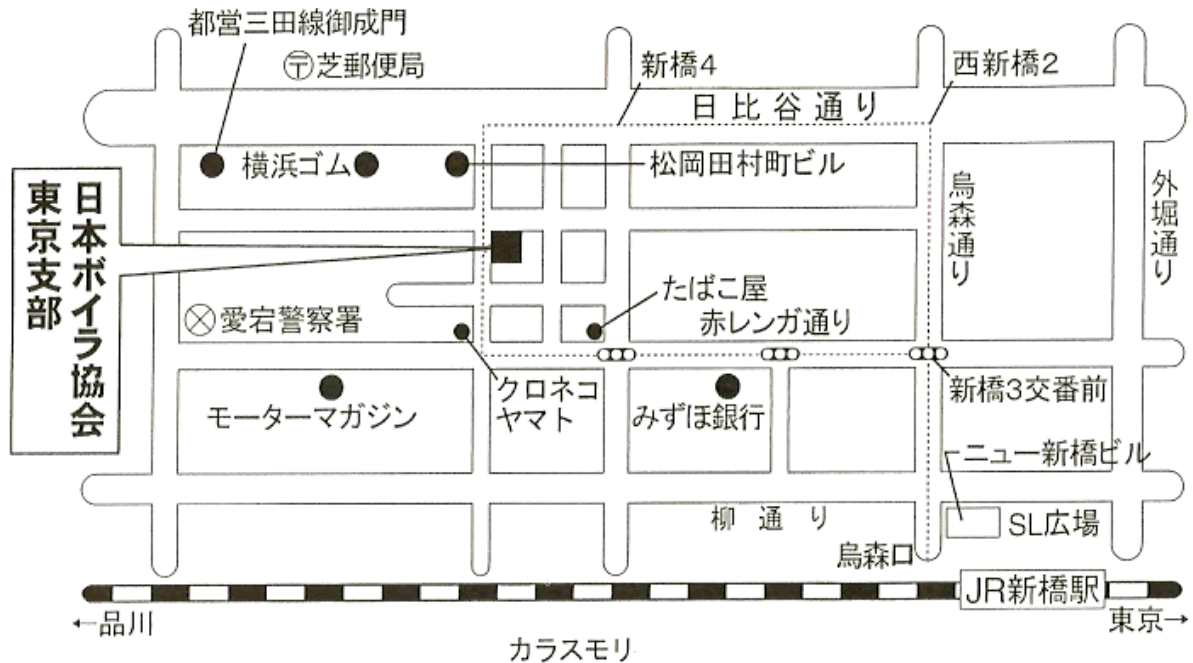

# 社団法人 日本ボイラ協会東京支部 地図

〒105-0004 東京都港区新橋 5-3-1 JBAビル 2階

電話 03(5425)7770 ・ FAX 03(5425)0025

(講習室は支部事務室と同じフロアにあります。)

窓口営業時間 9:00～17:00 土・日・祝日はお休みです。

※ JR新橋駅烏森口より徒歩8分

- JRまたは地下鉄都営浅草線 新橋駅 烏森(からすみ)口(品川方面寄りです。) 徒歩8分
- 地下鉄都営三田線 御成門(おなりもん)駅 A4口(大手町方面寄りです。) 徒歩5分
- 駐車場はありません。